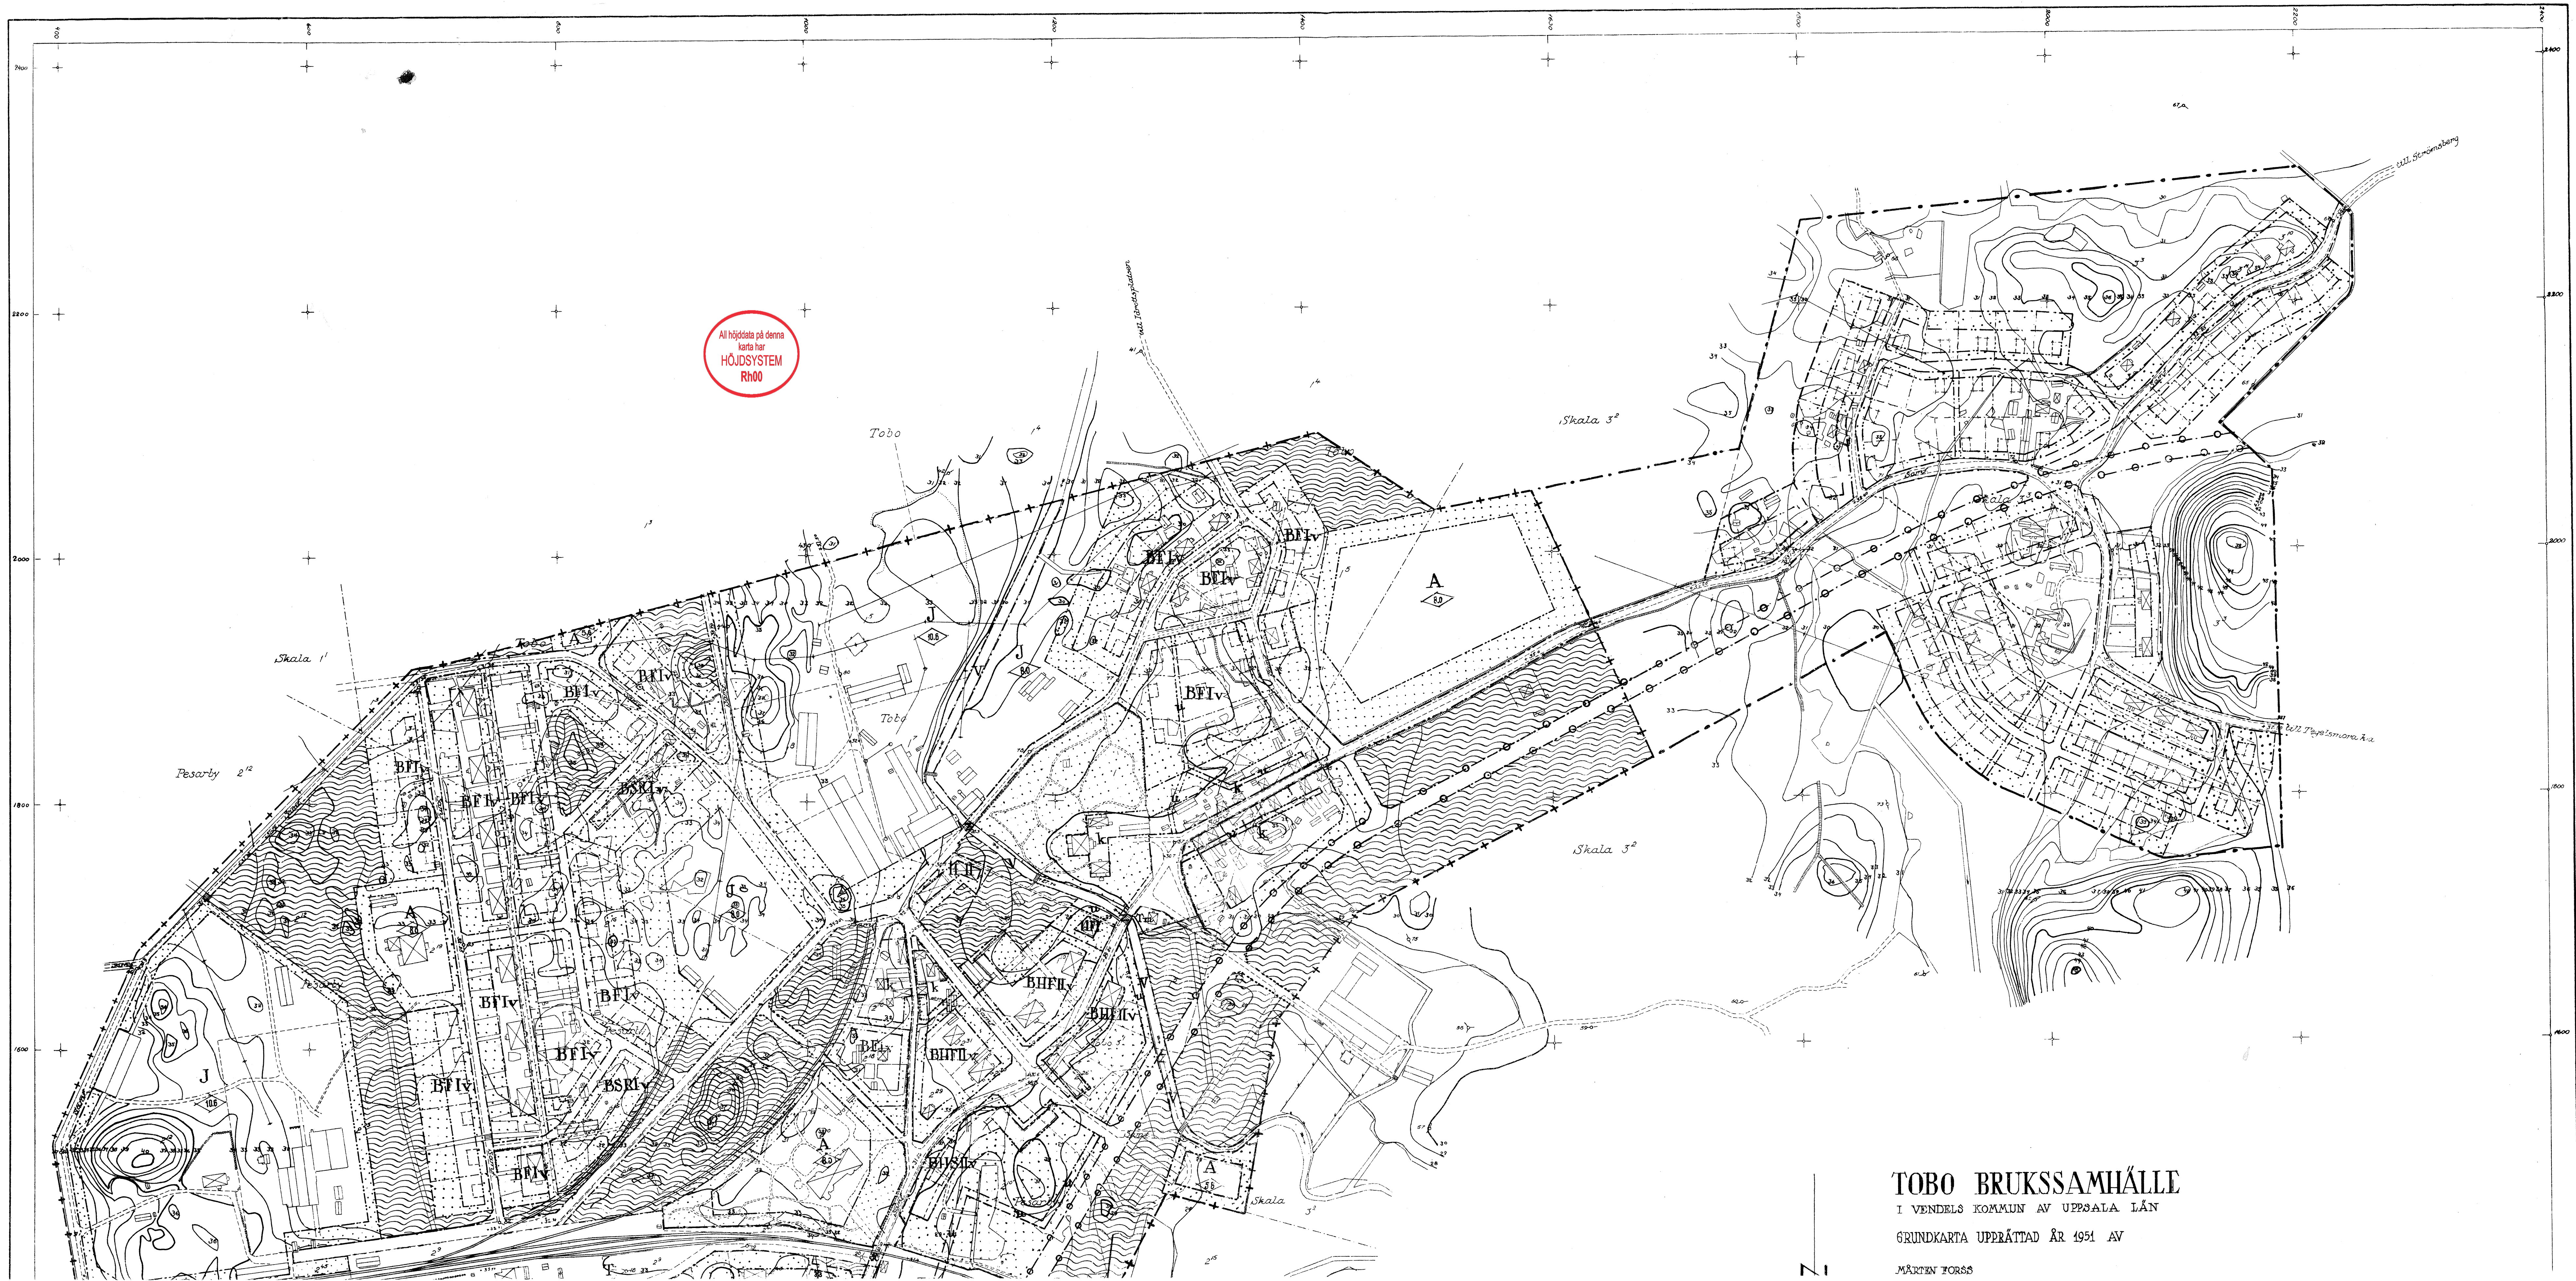

All höjddata på denna
karta har
HÖJDSYSTEM
Rh00

TOBO BRUKSSAMHÄLLE
I VENDELS KOMMUN AV UPSALA LÄN
GRUNDKARTA UPPRÄTTAD ÅR 1951 AV
MÄRTEN FORSS